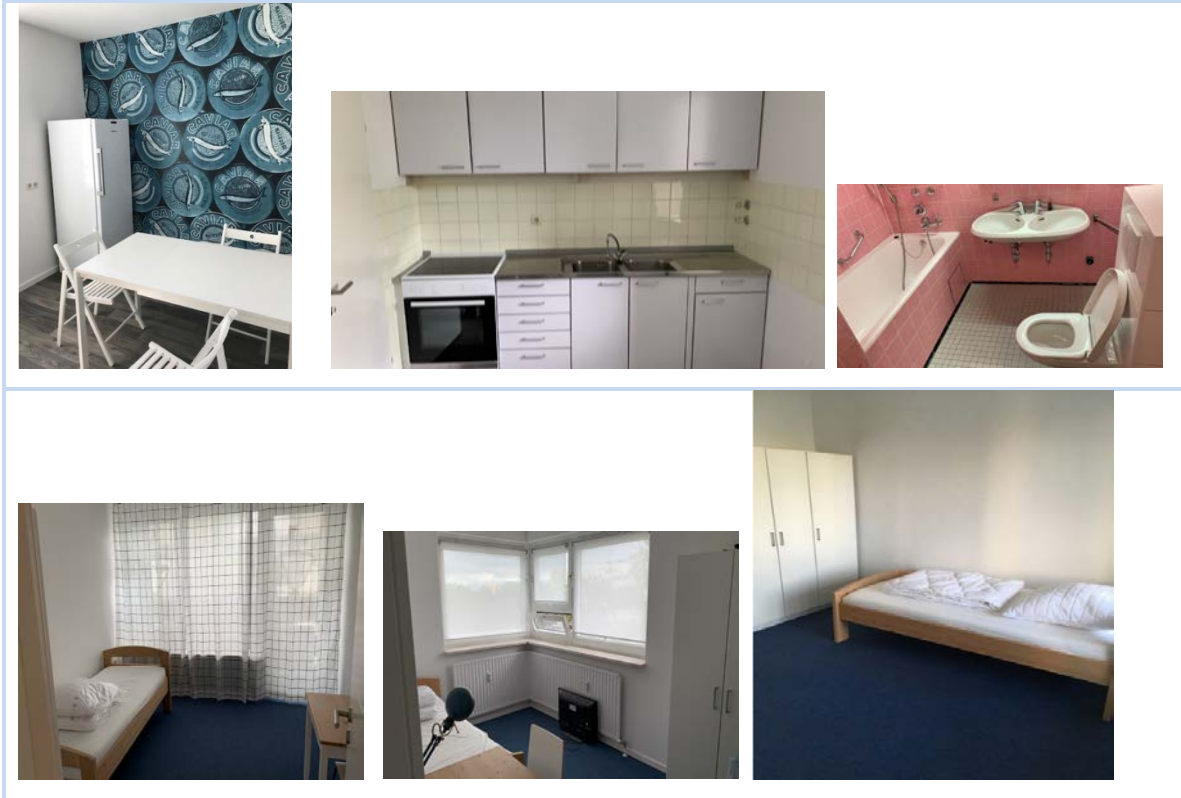

*如需租房, 请登陆网址 <http://www.kbchina.cn/upload/Selbstauskunftsbogen%E6%9C%80%E6%96%B0.pdf>, 下载租房个人信息表, 填写后发至邮箱 info@kbchina.de, 并注明德国租房。